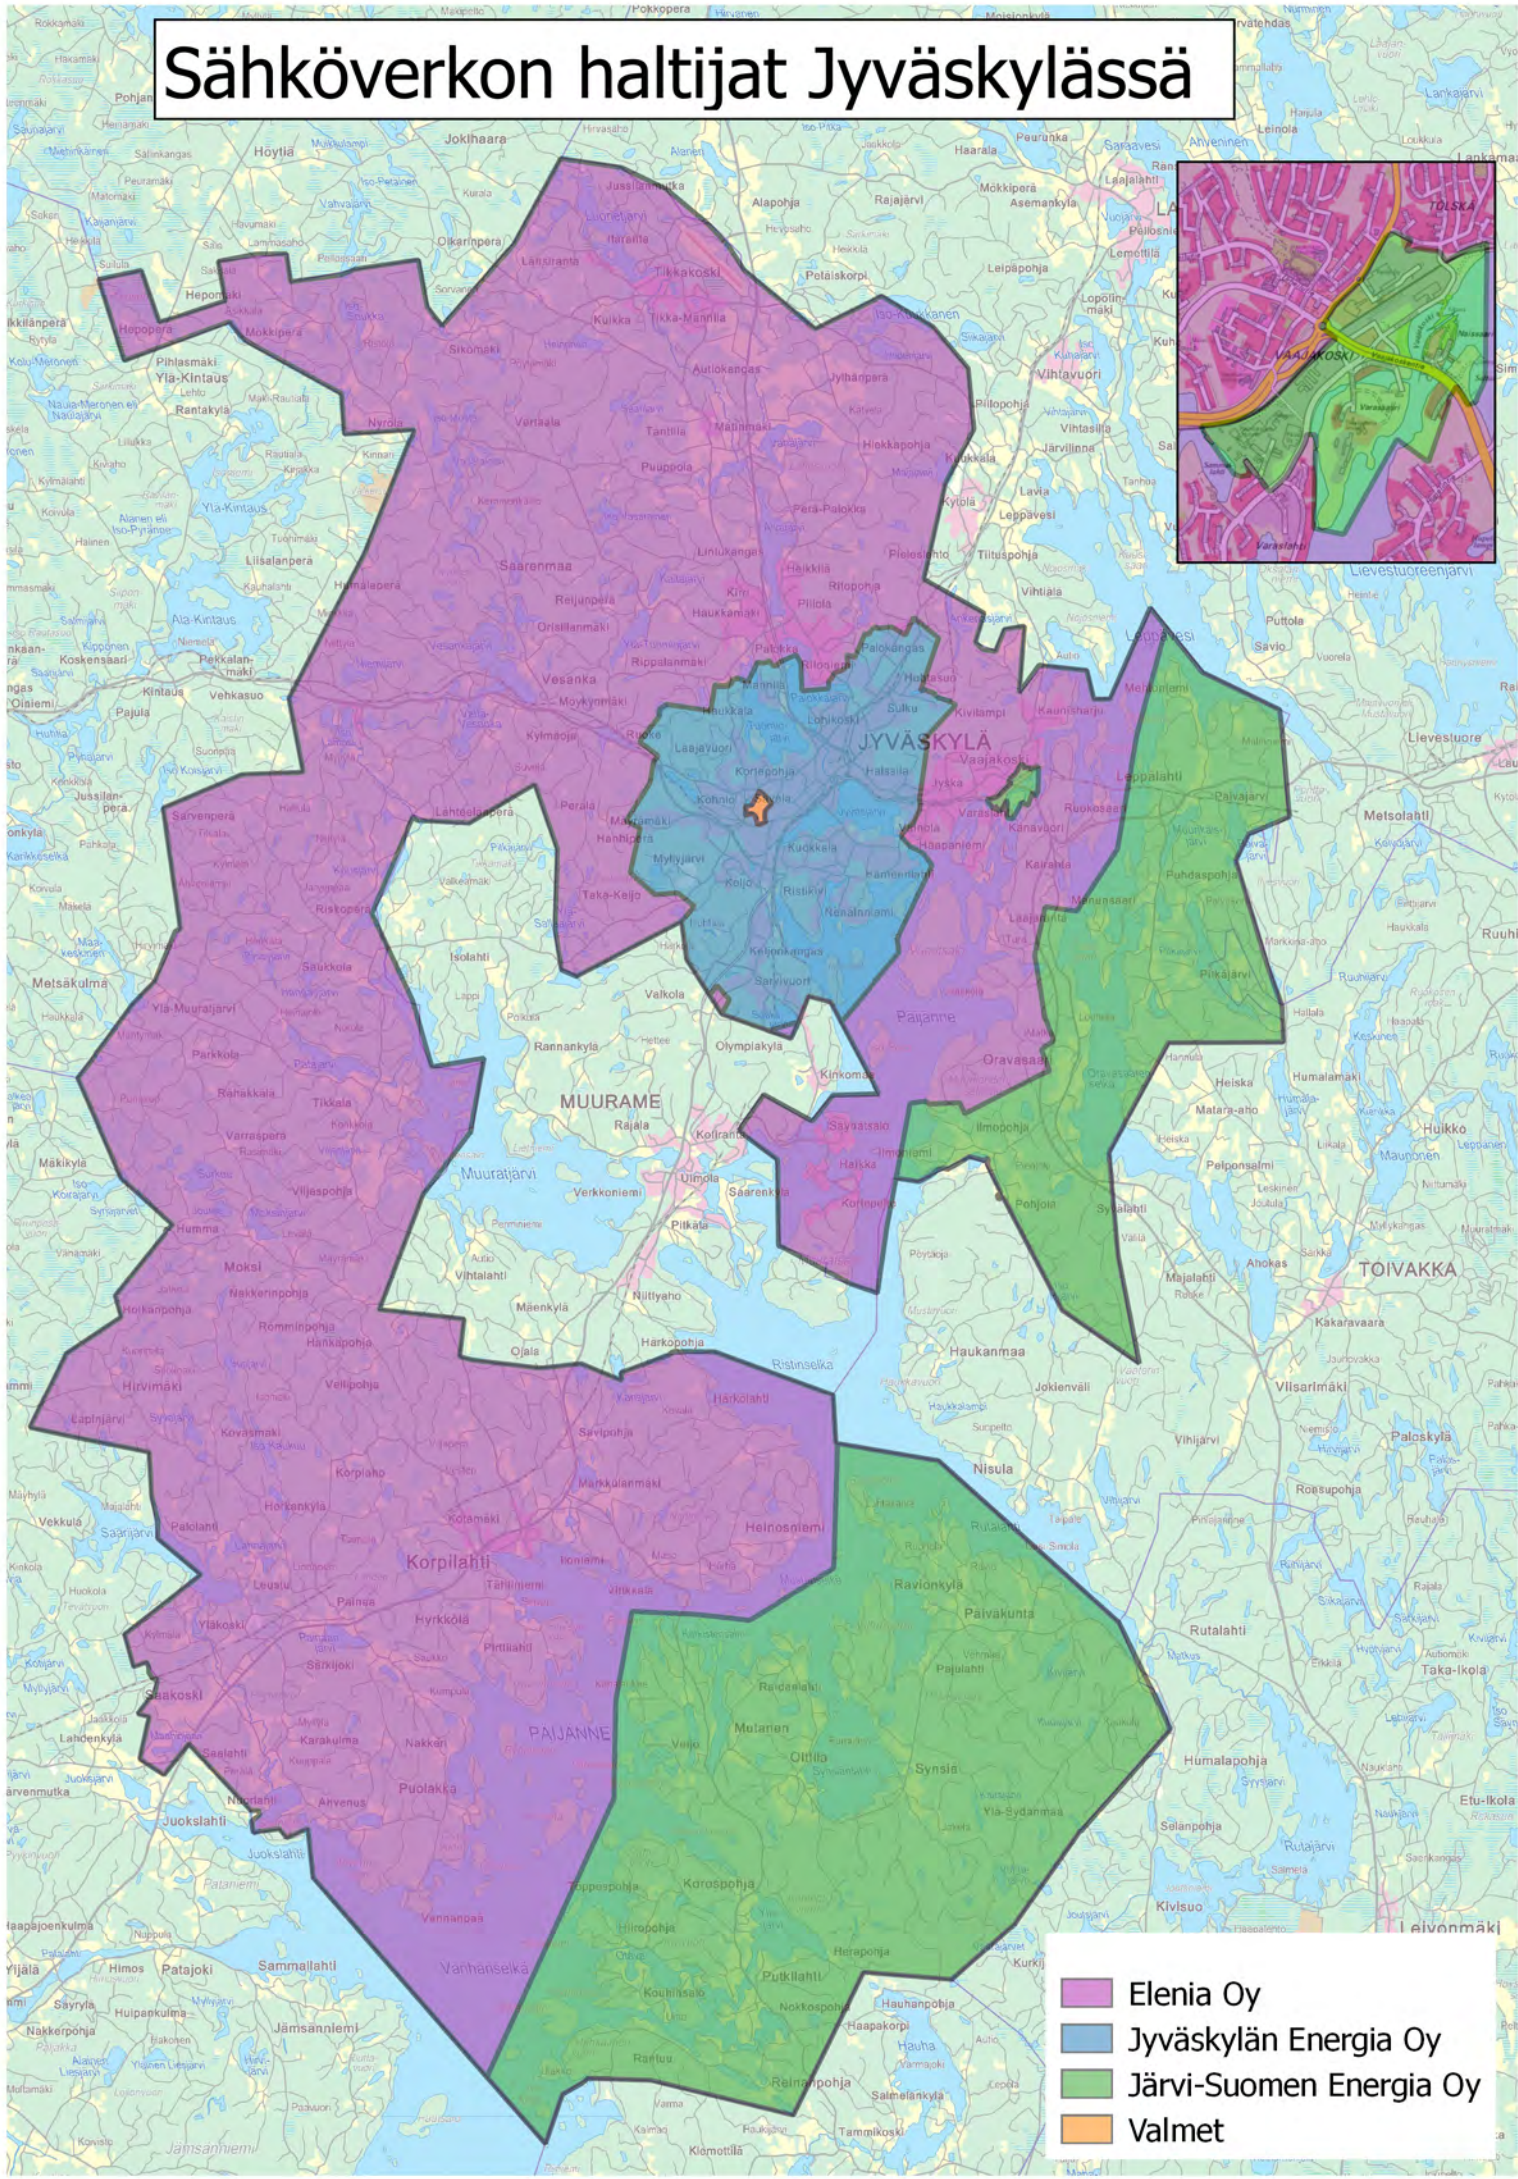

Sähköverkon haltijat Jyväskylässä

-  Elenia Oy
-  Jyväskylän Energia Oy
-  Järvi-Suomen Energia Oy
-  Valmet